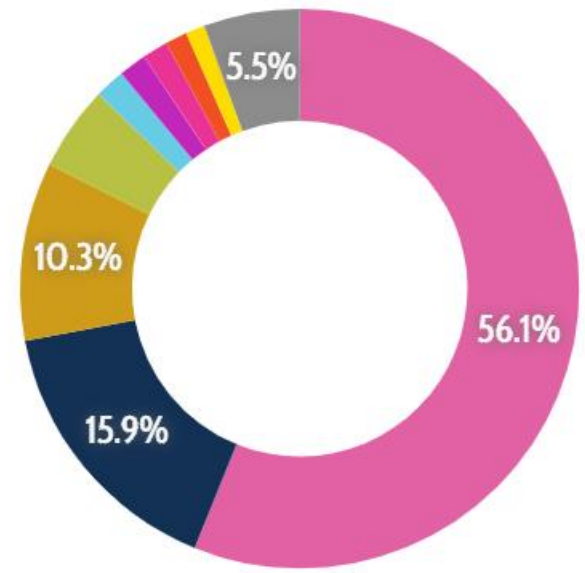

- 37.9% Italia
- 409.5% Polonia
- 2.3K% Spagna
- 1K% Canada
- 346.7% Germania
- 482.2% United States
- 934.8% Regno Unito
- 1.9K% Brasile
- 120.8% Francia
- 249.8% Altro