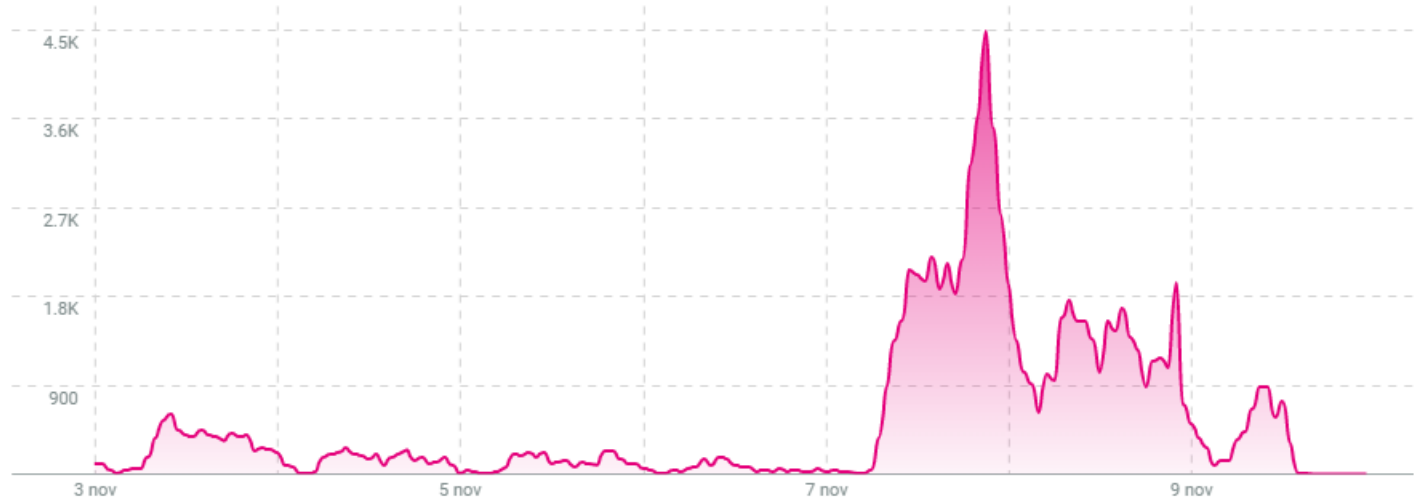

↑ 104.8%

Confrontato rispetto 7D precedente

ENGAGEMENT

2M

↑ 27.4%

Confrontato rispetto 7D precedente

SENTIMENT

5% **31%**
Positivo Negativo

PORTATA POTENZIALE

644.6B

↑ 1.7K%

Confrontato rispetto 7D precedente

MENZIONI NEL TEMPO

NET SENTIMENT NEL TEMPO

TAGCLOUD – Top 25

#Segre #Rai3
#odio #antiSemitic #antisemitismo
#DelDebbio #Mattarella #Balotelli #LeParole
#Vauro #LilianaSegre #Salvini
#Meloni #7novembre #Italy #commissioneSegre #antiSemitism
#scorta #propagandalive
#Liliana #Predappio #facciamorete
#CTCF #Auschwitz

THEMECLOUD – Top 25

INFLUENCER

Influencer	Post	Portata	Portata per menzione	Engagement	Engagement per menzione
di simone cosimi giornalista, wired.it	1 ↑ 0%	1.4M ↑ 0%	1.4M ↑ 0%	175K ↑ 46.8K%	175K ↑ 46.8K%
getty images, bbc.com	2	360.3M	180.1M	94.5K	47.2K
Gianluca Mezzofiore, CNN, edition.cnn.com	1	41.7M	41.7M	91.4K	91.4K
repubblicawww@repubblica.it (Redazione Repubbli...	1	18.1M	18.1M	73.3K	73.3K
Auschwitz Memorial @AuschwitzMuseum	8 ↑ 300%	4.9M ↑ 321.9%	613.2K ↑ 5.5%	67.3K ↑ 458.9%	8.4K ↑ 39.7%
riproduzione riservata, milano.corriere.it	7 ↑ 133.3%	4.6M ↑ 133.3%	659.3K ↑ 0%	52.3K ↑ 3.5K%	7.5K ↑ 1.5K%
redazione, open.online	13 ↑ 8.3%	11.1M ↑ 8.3%	857.1K ↑ 0%	52.2K ↓ 74.5%	4K ↓ 76.5%
caitlin o'kane, cbsnews.com	1	21.5M	21.5M	43.7K	43.7K
R la Repubblica, facebook.com	17 ↑ 240%	64.4M ↑ 240.1%	3.8M ↑ 0%	40.3K ↓ 16.7%	2.4K ↓ 75.5%
Corriere della Sera, facebook.com	24 ↑ 140%	63.7M ↑ 140.3%	2.7M ↑ 0.1%	39.8K ↑ 3.2%	1.7K ↓ 57%