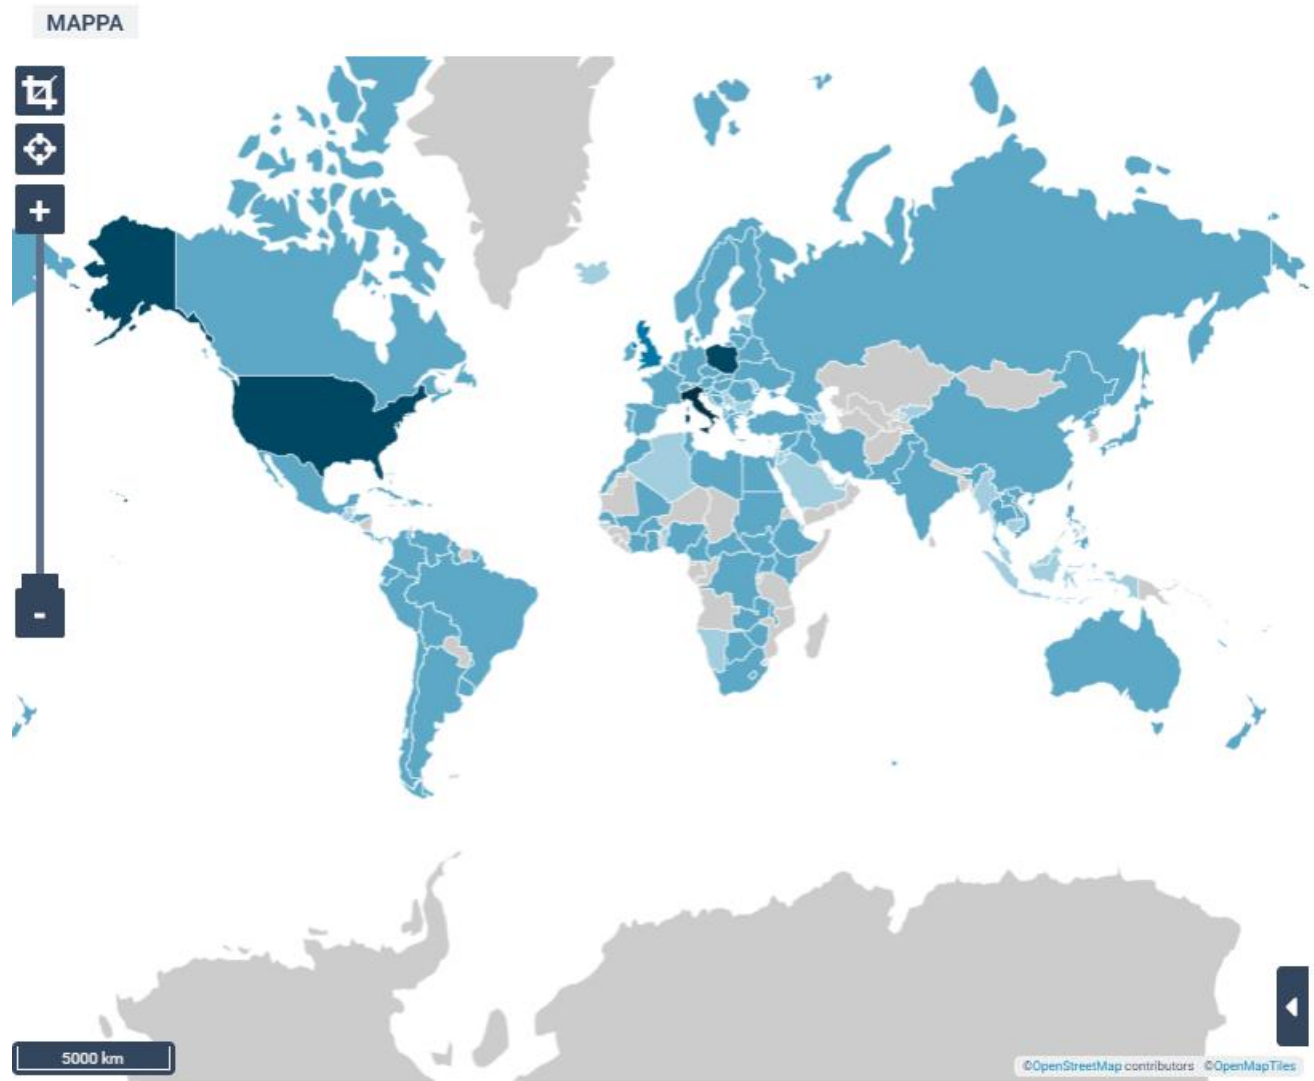

pubblicato il 07/11/19 alle 07:07 | Notizie Online | Italia | [corriere.it](#) |

CORRISP.

Liliana Segre

METRICHE

👁️ 48K 📄 659.3K 📄 1/10

377 Condivisioni Twitter,
5.4K Condivisioni Facebook,
33.8K Mi piace di Facebook, 8.5K Commenti,
1.9M Alexa pageviews,
659.3K Visitatori mensili di Alexa

TOP RISULTATI

RIPARTIZIONE PER PAESI

RIPARTIZIONE PER PAESI/REGIONI

- 37.9% Italia
- 409.5% Polonia
- 2.3K% Spagna
- 1K% Canada
- 346.7% Germania
- 482.2% United States
- 934.8% Regno Unito
- 1.9K% Brasile
- 120.8% Francia
- 249.8% Altro

La Senatrice **Liliana Segre** è una donna di 89 anni sopravvissuta all'olocausto. Nei giorni scorsi è stata messa sotto scorta dopo aver ricevuto minacce gravi via web e con striscioni di Forza Nuova.