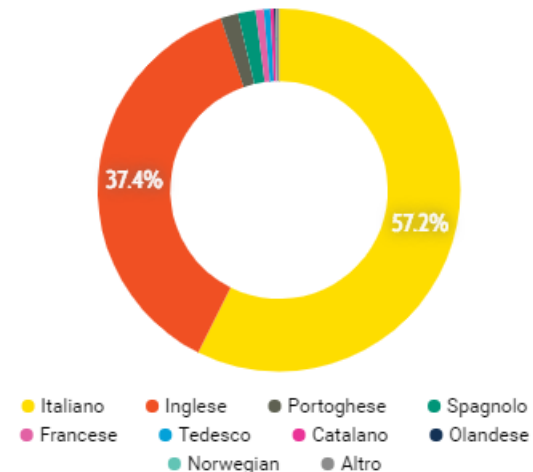

THEMECLOUD – Top 25

INFLUENCER

Influencer	Post	Portata	Portata per menzione	Engagement	Engagement per menzione
di simone cosimi giornalista, wired.it	1 ↑ 0%	1.4M ↑ 0%	1.4M ↑ 0%	175K ↑ 46.8K%	175K ↑ 46.8K%
getty images, bbc.com	2	360.3M	180.1M	94.5K	47.2K
Gianluca Mezzofiore, CNN, edition.cnn.com	1	41.7M	41.7M	91.4K	91.4K
repubblicawww@repubblica.it (Redazione Repubbli...	1	18.1M	18.1M	73.3K	73.3K
Auschwitz Memorial @AuschwitzMuseum	8 ↑ 300%	4.9M ↑ 321.9%	613.2K ↑ 5.5%	67.3K ↑ 458.9%	8.4K ↑ 39.7%
riproduzione riservata, milano.corriere.it	7 ↑ 133.3%	4.6M ↑ 133.3%	659.3K ↑ 0%	52.3K ↑ 3.5K%	7.5K ↑ 1.5K%
redazione, open.online	13 ↑ 8.3%	11.1M ↑ 8.3%	857.1K ↑ 0%	52.2K ↓ 74.5%	4K ↓ 76.5%
caitlin o'kane, cbsnews.com	1	21.5M	21.5M	43.7K	43.7K
R la Repubblica, facebook.com	17 ↑ 240%	64.4M ↑ 240.1%	3.8M ↑ 0%	40.3K ↓ 16.7%	2.4K ↓ 75.5%
Corriere della Sera, facebook.com	24 ↑ 140%	63.7M ↑ 140.3%	2.7M ↑ 0.1%	39.8K ↑ 3.2%	1.7K ↓ 57%

12.4K

↑ 130.7%

Confrontato rispetto 7D precedente

RIPARTIZIONE PER TIPI DI MEDIA

DATI DEMOGRAFICI

GENERE

ETÀ

LINGUE TOP

pubblicato il 07/11/19 alle 10:51 | Notizie Online | Italia | [wired.it](#) |

CORRISP.

Liliana Segre

METRICHE

👁️ 175K 📄 1.4M 📄 1/10

357 Condivisioni Twitter,
22.7K Condivisioni Facebook,
133.8K Mi piace di Facebook, 18.2K Commenti,
1.9M Alexa pageviews,
1.4M Visitatori mensili di Alexa