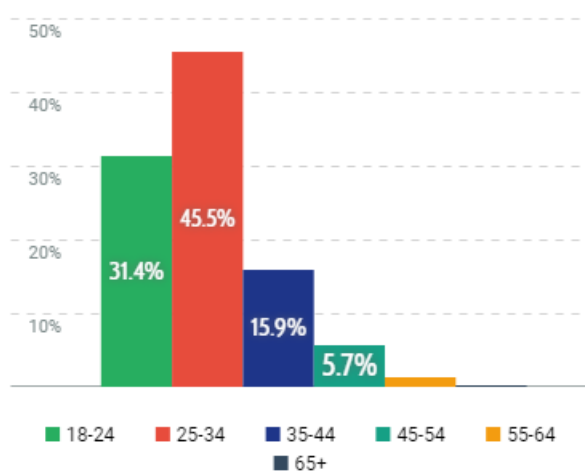

THEMECLOUD – Top 25

INFLUENCER

Influencer	Post	Portata	Portata per menzione	Engagement	Engagement per menzione
di simone cosimi giornalista, wired.it	1 ↑ 0%	1.4M ↑ 0%	1.4M ↑ 0%	175K ↑ 46.8K%	175K ↑ 46.8K%
getty images, bbc.com	2	360.3M	180.1M	94.5K	47.2K
Gianluca Mezzofiore, CNN, edition.cnn.com	1	41.7M	41.7M	91.4K	91.4K
repubblicawww@repubblica.it (Redazione Repubbli...	1	18.1M	18.1M	73.3K	73.3K
Auschwitz Memorial @AuschwitzMuseum	8 ↑ 300%	4.9M ↑ 321.9%	613.2K ↑ 5.5%	67.3K ↑ 458.9%	8.4K ↑ 39.7%
riproduzione riservata, milano.corriere.it	7 ↑ 133.3%	4.6M ↑ 133.3%	659.3K ↑ 0%	52.3K ↑ 3.5K%	7.5K ↑ 1.5K%
redazione, open.online	13 ↑ 8.3%	11.1M ↑ 8.3%	857.1K ↑ 0%	52.2K ↓ 74.5%	4K ↓ 76.5%
caitlin o'kane, cbsnews.com	1	21.5M	21.5M	43.7K	43.7K
R la Repubblica, facebook.com	17 ↑ 240%	64.4M ↑ 240.1%	3.8M ↑ 0%	40.3K ↓ 16.7%	2.4K ↓ 75.5%
Corriere della Sera, facebook.com	24 ↑ 140%	63.7M ↑ 140.3%	2.7M ↑ 0.1%	39.8K ↑ 3.2%	1.7K ↓ 57%

12.4K

↑ 130.7%

Confrontato rispetto 7D precedente

RIPARTIZIONE PER TIPI DI MEDIA

DATI DEMOGRAFICI

GENERE

ETÀ

LINGUE TOP

pubblicato il 07/11/19 alle 10:51 | Notizie Online | Italia | [wired.it](#) |

CORRISP.

Liliana Segre

METRICHE

👁️ 175K 📄 1.4M 📄 1/10

357 Condivisioni Twitter,
22.7K Condivisioni Facebook,
133.8K Mi piace di Facebook, 18.2K Commenti,
1.9M Alexa pageviews,
1.4M Visitatori mensili di Alexa