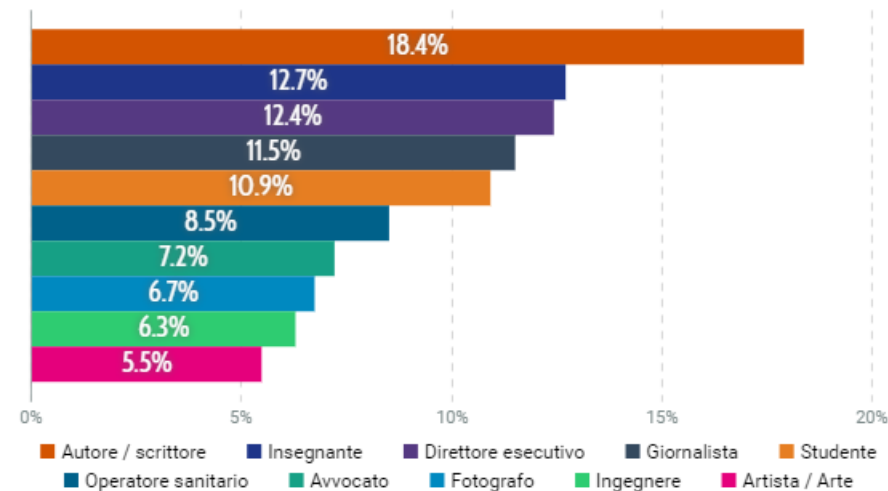

TOP PROFESSIONI