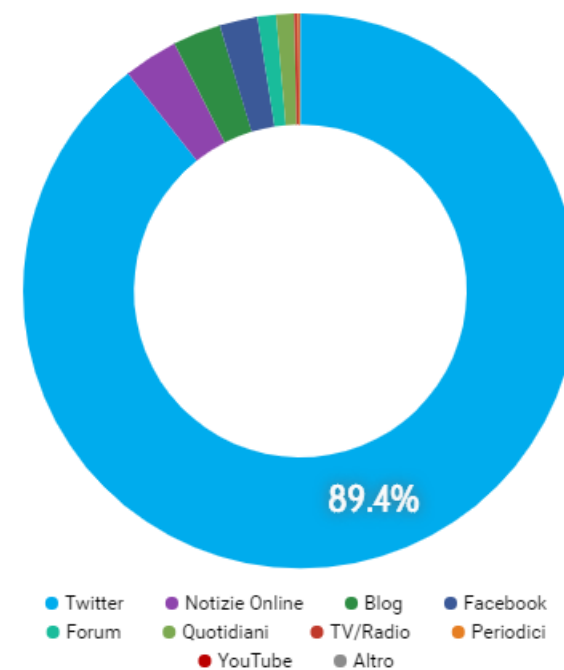

PORTATA POTENZIALE

644.6B

↑ 1.7K%

Confrontato rispetto 7D precedente

MENZIONI NEL TEMPO

NET SENTIMENT NEL TEMPO

TAGCLOUD – Top 25

#Segre #Rai3
#odio #antiSemitic #antisemitismo
#DelDebbio #Mattarella #Balotelli #LeParole
#Vauro #LilianaSegre #Salvini
#Meloni #7novembre #Italy #commissioneSegre #antiSemitism
#scorta #propagandalive
#Liliana #Predappio #facciamorete
#CTCF #Auschwitz

THEMECLOUD – Top 25

INFLUENCER

Influencer	Post	Portata	Portata per menzione	Engagement	Engagement per menzione
di simone cosimi giornalista, wired.it	1 ↑ 0%	1.4M ↑ 0%	1.4M ↑ 0%	175K ↑ 46.8K%	175K ↑ 46.8K%
getty images, bbc.com	2	360.3M	180.1M	94.5K	47.2K
Gianluca Mezzofiore, CNN, edition.cnn.com	1	41.7M	41.7M	91.4K	91.4K
repubblicawww@repubblica.it (Redazione Repubbli...	1	18.1M	18.1M	73.3K	73.3K
Auschwitz Memorial @AuschwitzMuseum	8 ↑ 300%	4.9M ↑ 321.9%	613.2K ↑ 5.5%	67.3K ↑ 458.9%	8.4K ↑ 39.7%
riproduzione riservata, milano.corriere.it	7 ↑ 133.3%	4.6M ↑ 133.3%	659.3K ↑ 0%	52.3K ↑ 3.5K%	7.5K ↑ 1.5K%
redazione, open.online	13 ↑ 8.3%	11.1M ↑ 8.3%	857.1K ↑ 0%	52.2K ↓ 74.5%	4K ↓ 76.5%
caitlin o'kane, cbsnews.com	1	21.5M	21.5M	43.7K	43.7K
R la Repubblica, facebook.com	17 ↑ 240%	64.4M ↑ 240.1%	3.8M ↑ 0%	40.3K ↓ 16.7%	2.4K ↓ 75.5%
Corriere della Sera, facebook.com	24 ↑ 140%	63.7M ↑ 140.3%	2.7M ↑ 0.1%	39.8K ↑ 3.2%	1.7K ↓ 57%

12.4K

↑ 130.7%

Confrontato rispetto 7D precedente

RIPARTIZIONE PER TIPI DI MEDIA

DATI DEMOGRAFICI

GENERE

ETÀ

LINGUE TOP