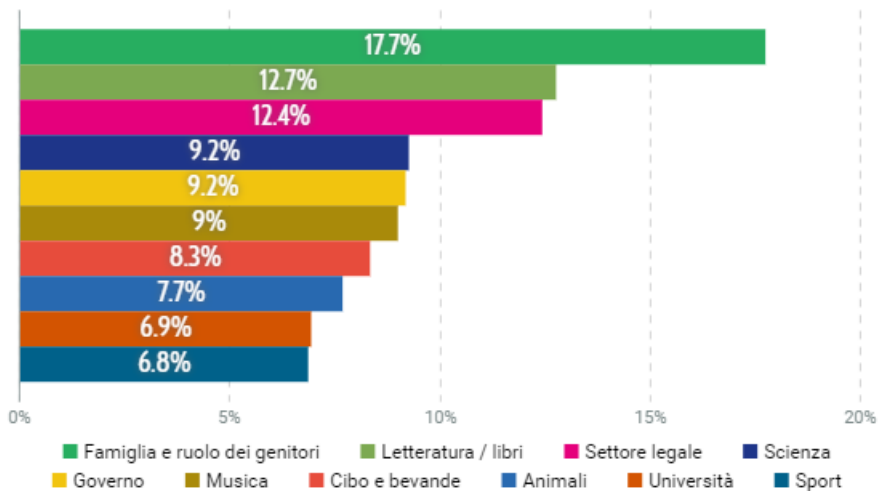

THEMECLOUD – Top 25

INFLUENCER

Influencer	Post	Portata	Portata per menzione	Engagement	Engagement per menzione
di simone cosimi giornalista, wired.it	1 ↑ 0%	1.4M ↑ 0%	1.4M ↑ 0%	175K ↑ 46.8K%	175K ↑ 46.8K%
getty images, bbc.com	2	360.3M	180.1M	94.5K	47.2K
Gianluca Mezzofiore, CNN, edition.cnn.com	1	41.7M	41.7M	91.4K	91.4K
repubblicawww@repubblica.it (Redazione Repubbli...	1	18.1M	18.1M	73.3K	73.3K
Auschwitz Memorial @AuschwitzMuseum	8 ↑ 300%	4.9M ↑ 321.9%	613.2K ↑ 5.5%	67.3K ↑ 458.9%	8.4K ↑ 39.7%
riproduzione riservata, milano.corriere.it	7 ↑ 133.3%	4.6M ↑ 133.3%	659.3K ↑ 0%	52.3K ↑ 3.5K%	7.5K ↑ 1.5K%
redazione, open.online	13 ↑ 8.3%	11.1M ↑ 8.3%	857.1K ↑ 0%	52.2K ↓ 74.5%	4K ↓ 76.5%
caitlin o'kane, cbsnews.com	1	21.5M	21.5M	43.7K	43.7K
R la Repubblica, facebook.com	17 ↑ 240%	64.4M ↑ 240.1%	3.8M ↑ 0%	40.3K ↓ 16.7%	2.4K ↓ 75.5%
Corriere della Sera, facebook.com	24 ↑ 140%	63.7M ↑ 140.3%	2.7M ↑ 0.1%	39.8K ↑ 3.2%	1.7K ↓ 57%

12.4K

↑ 130.7%

Confrontato rispetto 7D precedente

RIPARTIZIONE PER TIPI DI MEDIA

DATI DEMOGRAFICI

GENERE

ETÀ

LINGUE TOP

INTERESSI PRINCIPALI

TOP PROFESSIONI

Che Paese è quello dove si deve scortare una sopravvissuta ai campi di...

di simone cosimi giornalista creato un post

...Milano assegna la protezione dei Carabinieri alla senatrice a vita **Liliana Segre**: il frutto di un'operazione molto chiara scatenatasi nelle ultime settimane fra politica, social e i soliti arnesi del...

pubblicato il 07/11/19 alle 10:51 | Notizie Online | Italia | [wired.it](#) |

CORRISP.

Liliana Segre

METRICHE

👁️ 175K 📄 1.4M 📄 1/10

357 Condivisioni Twitter,
22.7K Condivisioni Facebook,
133.8K Mi piace di Facebook, 18.2K Commenti,
1.9M Alexa pageviews,
1.4M Visitatori mensili di Alexa