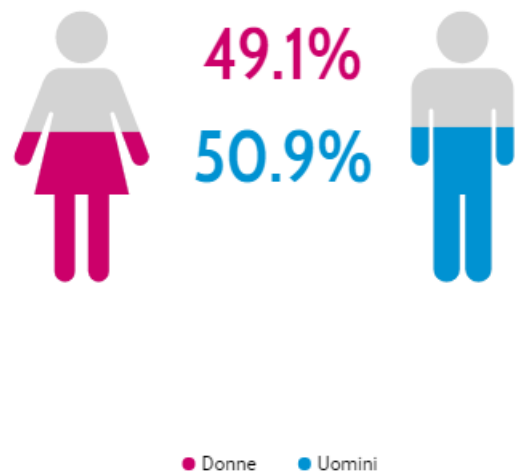

THEMECLOUD – Top 25

INFLUENCER

Influencer	Post	Portata	Portata per menzione	Engagement	Engagement per menzione
di simone cosimi giornalista, wired.it	1 ↑ 0%	1.4M ↑ 0%	1.4M ↑ 0%	175K ↑ 46.8K%	175K ↑ 46.8K%
getty images, bbc.com	2	360.3M	180.1M	94.5K	47.2K
Gianluca Mezzofiore, CNN, edition.cnn.com	1	41.7M	41.7M	91.4K	91.4K
repubblicawww@repubblica.it (Redazione Repubbli...	1	18.1M	18.1M	73.3K	73.3K
Auschwitz Memorial @AuschwitzMuseum	8 ↑ 300%	4.9M ↑ 321.9%	613.2K ↑ 5.5%	67.3K ↑ 458.9%	8.4K ↑ 39.7%
riproduzione riservata, milano.corriere.it	7 ↑ 133.3%	4.6M ↑ 133.3%	659.3K ↑ 0%	52.3K ↑ 3.5K%	7.5K ↑ 1.5K%
redazione, open.online	13 ↑ 8.3%	11.1M ↑ 8.3%	857.1K ↑ 0%	52.2K ↓ 74.5%	4K ↓ 76.5%
caitlin o'kane, cbsnews.com	1	21.5M	21.5M	43.7K	43.7K
R la Repubblica, facebook.com	17 ↑ 240%	64.4M ↑ 240.1%	3.8M ↑ 0%	40.3K ↓ 16.7%	2.4K ↓ 75.5%
Corriere della Sera, facebook.com	24 ↑ 140%	63.7M ↑ 140.3%	2.7M ↑ 0.1%	39.8K ↑ 3.2%	1.7K ↓ 57%

12.4K

↑ 130.7%

Confrontato rispetto 7D precedente

RIPARTIZIONE PER TIPI DI MEDIA

DATI DEMOGRAFICI

GENERE

ETÀ

LINGUE TOP